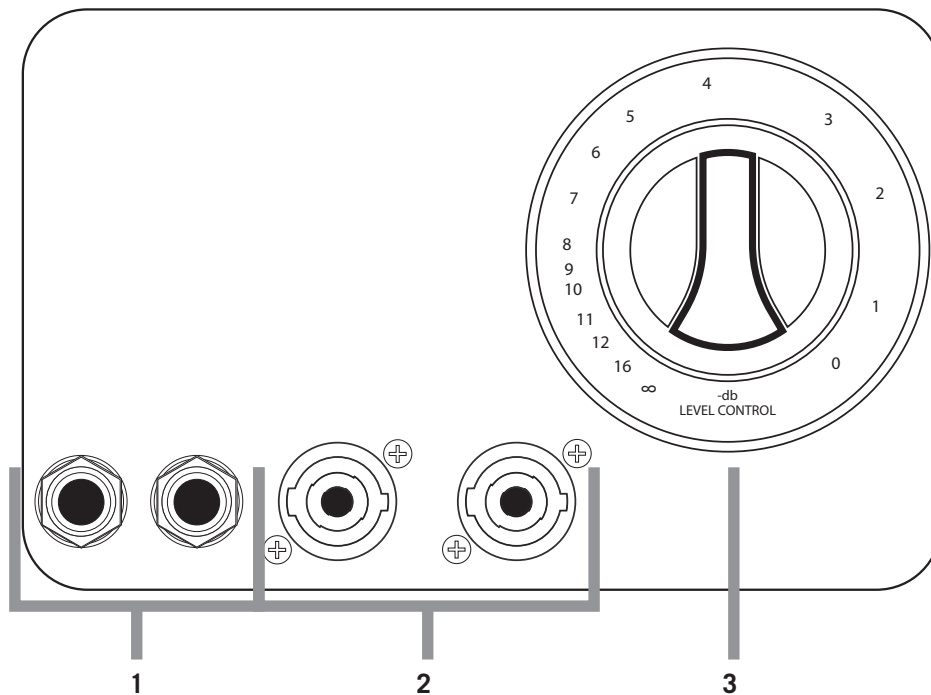

接続例

スタンダード接続

パラレル接続

デイズチェーン接続

注意: パラレル接続及びデイズチェーン接続の場合は、同じインピーダンスのキャビネットを使用してください。

リアパネル・コネクター・プレートスタイル

1. **6.3mm入力/出力端子:** アンプのスピーカー・レベル出力をキャビネットの入力端子に接続します。各端子は入力あるいはスルー接続として使用することができます。
2. **Speakon®入力/出力端子:** アンプのスピーカー・レベル出力をキャビネットの入力端子に接続します。各端子は入力あるいはスルー接続として使用することができます。
3. **HIGH FREQUENCY LEVEL CONTROL/ATTENUATOR:** 高域のレベルを調節します。

製品の仕様は変更されることがあります

最大SPL (dB)	低域ドライバー	高域ドライバー	入力/出力	寸法(H x W x D)	重量
130	8x10"		1 x 6.35mm (モノ)/1 x Speakon® (モノ) 2 x 6.35mm (ステレオ)	1219 x 660 x 406mm	62.1kg
130	8x10"		1 x 6.35mm (モノ)/1 x Speakon® (モノ) 2 x 6.35mm (ステレオ)	1219 x 660 x 406mm	62.1kg
130	8x10"		1 x 6.35mm (モノ)/1 x Speakon (モノ) 2 x 6.35mm (ステレオ)	1219 x 660 x 406mm	63.5kg
130	8x10"		1 x 6.35mm (モノ)/1 x Speakon (モノ) 2 x 6.35mm (ステレオ)	1219 x 660 x 406mm	63.5kg
125	6x10"	✓	2 x 6.35mm 2 x Speakon	1016 x 610 x 406mm	52.2kg
125	4x10"	✓	2 x 6.35mm 2 x Speakon	762 x 610 483mm	33.1kg
125	4x10"	✓	2 x 6.35mm 2 x Speakon	762 x 610 483mm	33.6kg
122	4x10"	✓	2 x 6.35mm 2 x Speakon	635 x 610 x 406mm	32.2kg
121	2x10"		2 x 6.35mm	635 x 330 x 280mm	11.8kg
127	2x12"	✓	2 x 6.35mm	635 x 610 x 406mm	29.9kg
121	1x12"	✓	2 x 6.35mm	432 x 610 x 406mm	20.4kg
123	1x15"		2 x 6.35mm 2 x Speakon	610 x 559 x 406mm	32.7kg
125	1x15"	✓	2 x 6.35mm 2 x Speakon	597 x 578 x 445mm	26.8kg
124	2x10"	✓	2 x 6.35mm 2 x Speakon	456 x 578 x 439mm	20kg
127	4x10"	✓	2 x 6.35mm 2 x Speakon	673 x 578 x 445mm	29kg
125.5	1x15"	✓	2 x 6.35mm	584 x 533 x 363mm	20.3kg
125.6	2x10"	✓	2 x 6.35mm	584 x 533 x 363mm	21.6kg
125.5	1x15"		2 x 6.35mm	598 x 578 x 445mm	25.4kg
130	4x10"	✓	2 x 6.3mm	693 x 578 x 445mm	33.3kg
122	1x12"	✓	2 x 6.3mm	503 x 434 x 333mm	14.0kg