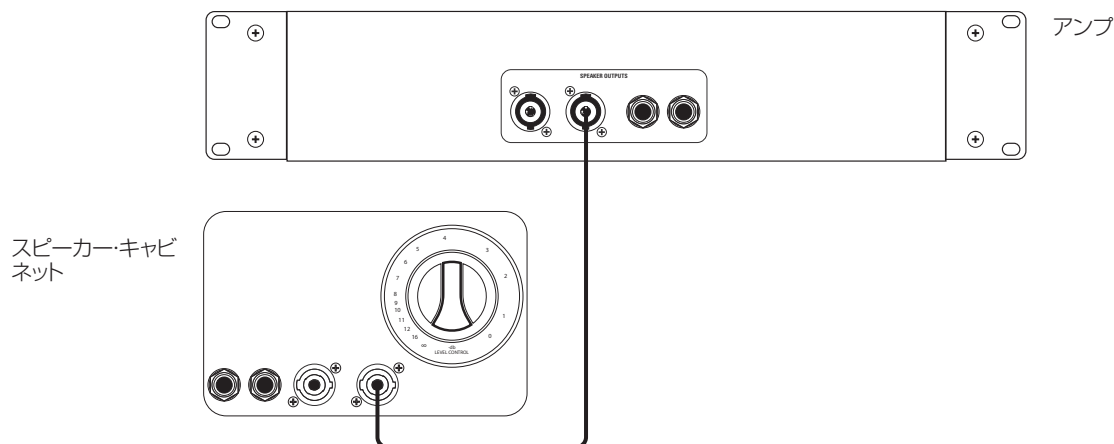

同梱品

HSVT-810AV, HSVT-810E, SVT®-810AV, SVT-810E, SVT-610HLF, HSVT-410HLF, SVT-410HLF, SVT-410HE, SVT-210AV, SVT-212AV, SVT-112AV, SVT-15E, PN-115HLF, PN-210HLF, PN-410HLF, PF-115HE, PF-210HE, PF-115LF, PF-410HLFまたはPF-112HLFスピーカー・キャビネット, クイックスタート・ガイド

接続例

スタンダード接続