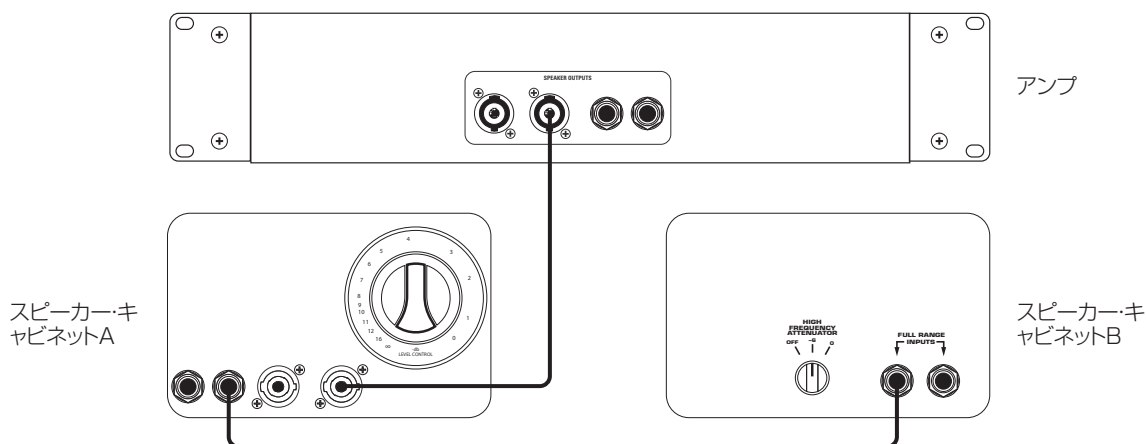

接続例

スタンダード接続

パラレル接続

デイズチェーン接続

注意: パラレル接続及びデイズチェーン接続の場合は、同じインピーダンスのキャビネットを使用してください。

リアパネル・コネクター・プレートスタイル

1. **6.3mm入力/出力端子:** アンプのスピーカー・レベル出力をキャビネットの入力端子に接続します。各端子は入力あるいはスルー接続として使用することができます。
2. **Speakon®入力/出力端子:** アンプのスピーカー・レベル出力をキャビネットの入力端子に接続します。各端子は入力あるいはスルー接続として使用することができます。
3. **HIGH FREQUENCY LEVEL CONTROL/ATTENUATOR:** 高域のレベルを調節します。

製品の仕様は変更されることがあります

最大SPL (dB)	低域ドライバー	高域ドライバー	入力/出力	寸法(H x W x D)	重量
130	8x10"		1 x 6.35mm (モノ)/1 x Speakon® (モノ) 2 x 6.35mm (ステレオ)	1219 x 660 x 406mm	62.1kg
130	8x10"		1 x 6.35mm (モノ)/1 x Speakon® (モノ) 2 x 6.35mm (ステレオ)	1219 x 660 x 406mm	62.1kg
130	8x10"		1 x 6.35mm (モノ)/1 x Speakon (モノ) 2 x 6.35mm (ステレオ)	1219 x 660 x 406mm	63.5kg
130	8x10"		1 x 6.35mm (モノ)/1 x Speakon (モノ) 2 x 6.35mm (ステレオ)	1219 x 660 x 406mm	63.5kg
125	6x10"	✓	2 x 6.35mm 2 x Speakon	1016 x 610 x 406mm	52.2kg
125	4x10"	✓	2 x 6.35mm 2 x Speakon	762 x 610 483mm	33.1kg
125	4x10"	✓	2 x 6.35mm 2 x Speakon	762 x 610 483mm	33.6kg
122	4x10"	✓	2 x 6.35mm 2 x Speakon	635 x 610 x 406mm	32.2kg
121	2x10"		2 x 6.35mm	635 x 330 x 280mm	11.8kg
127	2x12"	✓	2 x 6.35mm	635 x 610 x 406mm	29.9kg
121	1x12"	✓	2 x 6.35mm	432 x 610 x 406mm	20.4kg
123	1x15"		2 x 6.35mm 2 x Speakon	610 x 559 x 406mm	32.7kg
125	1x15"	✓	2 x 6.35mm 2 x Speakon	597 x 578 x 445mm	26.8kg
124	2x10"	✓	2 x 6.35mm 2 x Speakon	456 x 578 x 439mm	20kg
127	4x10"	✓	2 x 6.35mm 2 x Speakon	673 x 578 x 445mm	29kg
125.5	1x15"	✓	2 x 6.35mm	584 x 533 x 363mm	20.3kg
125.6	2x10"	✓	2 x 6.35mm	584 x 533 x 363mm	21.6kg
125.5	1x15"		2 x 6.35mm	598 x 578 x 445mm	25.4kg
130	4x10"	✓	2 x 6.3mm	693 x 578 x 445mm	33.3kg
122	1x12"	✓	2 x 6.3mm	503 x 434 x 333mm	14.0kg