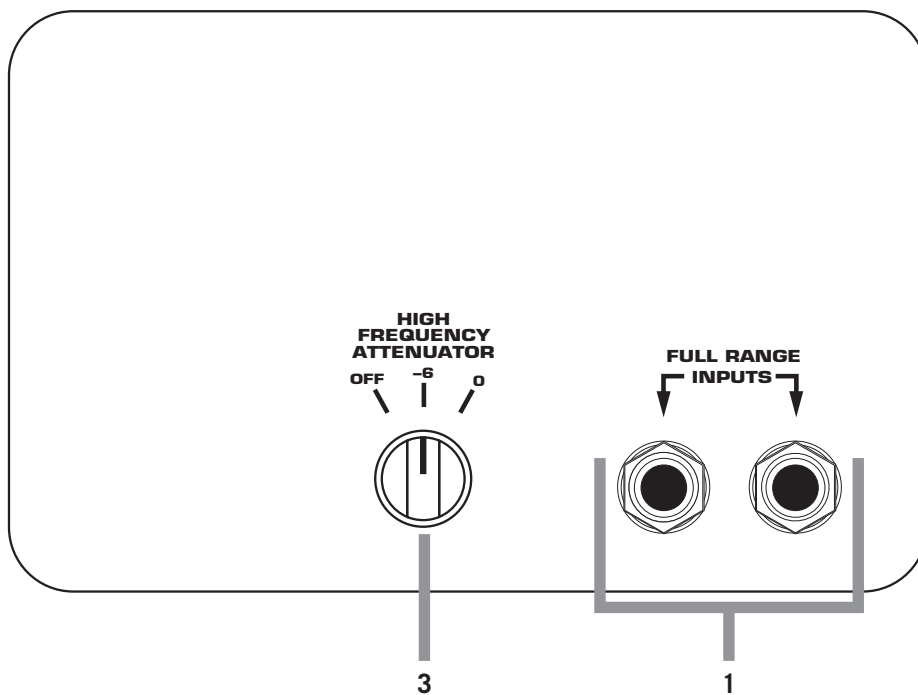

接続例

スタンダード接続

パラレル接続

デイズチェーン接続

注意: パラレル接続及びデイズチェーン接続の場合は、同じインピーダンスのキャビネットを使用してください。

リアパネル・コネクター・プレートスタイル

1. **6.3mm入力/出力端子:** アンプのスピーカー・レベル出力をキャビネットの入力端子に接続します。各端子は入力あるいはスルー接続として使用することができます。
2. **Speakon®入力/出力端子:** アンプのスピーカー・レベル出力をキャビネットの入力端子に接続します。各端子は入力あるいはスルー接続として使用することができます。
3. **HIGH FREQUENCY LEVEL CONTROL/ATTENUATOR:** 高域のレベルを調節します。

製品の仕様は変更されることがあります

最大SPL (dB)	低域ドライバー	高域ドライバー	入力/出力	寸法(H x W x D)	重量
130	8x10"		1 x 6.35mm (モノ)/1 x Speakon® (モノ) 2 x 6.35mm (ステレオ)	1219 x 660 x 406mm	62.1kg
130	8x10"		1 x 6.35mm (モノ)/1 x Speakon® (モノ) 2 x 6.35mm (ステレオ)	1219 x 660 x 406mm	62.1kg
130	8x10"		1 x 6.35mm (モノ)/1 x Speakon (モノ) 2 x 6.35mm (ステレオ)	1219 x 660 x 406mm	63.5kg
130	8x10"		1 x 6.35mm (モノ)/1 x Speakon (モノ) 2 x 6.35mm (ステレオ)	1219 x 660 x 406mm	63.5kg
125	6x10"	✓	2 x 6.35mm 2 x Speakon	1016 x 610 x 406mm	52.2kg
125	4x10"	✓	2 x 6.35mm 2 x Speakon	762 x 610 483mm	33.1kg
125	4x10"	✓	2 x 6.35mm 2 x Speakon	762 x 610 483mm	33.6kg
122	4x10"	✓	2 x 6.35mm 2 x Speakon	635 x 610 x 406mm	32.2kg
121	2x10"		2 x 6.35mm	635 x 330 x 280mm	11.8kg
127	2x12"	✓	2 x 6.35mm	635 x 610 x 406mm	29.9kg
121	1x12"	✓	2 x 6.35mm	432 x 610 x 406mm	20.4kg
123	1x15"		2 x 6.35mm 2 x Speakon	610 x 559 x 406mm	32.7kg
125	1x15"	✓	2 x 6.35mm 2 x Speakon	597 x 578 x 445mm	26.8kg
124	2x10"	✓	2 x 6.35mm 2 x Speakon	456 x 578 x 439mm	20kg
127	4x10"	✓	2 x 6.35mm 2 x Speakon	673 x 578 x 445mm	29kg
125.5	1x15"	✓	2 x 6.35mm	584 x 533 x 363mm	20.3kg
125.6	2x10"	✓	2 x 6.35mm	584 x 533 x 363mm	21.6kg
125.5	1x15"		2 x 6.35mm	598 x 578 x 445mm	25.4kg
130	4x10"	✓	2 x 6.3mm	693 x 578 x 445mm	33.3kg
122	1x12"	✓	2 x 6.3mm	503 x 434 x 333mm	14.0kg