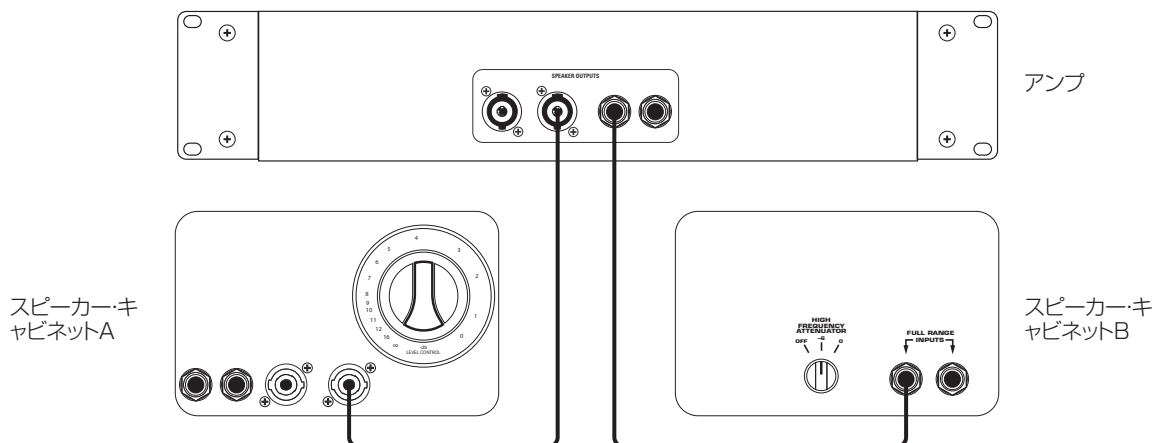

同梱品

HSVT-810AV, HSVT-810E, SVT®-810AV, SVT-810E, SVT-610HLF, HSVT-410HLF, SVT-410HLF, SVT-410HE, SVT-210AV, SVT-212AV, SVT-112AV, SVT-15E, PN-115HLF, PN-210HLF, PN-410HLF, PF-115HE, PF-210HE, PF-115LF, PF-410HLFまたはPF-112HLFスピーカー・キャビネット, クイックスタート・ガイド

接続例

スタンダード接続

パラレル接続

デイズチェーン接続

注意: パラレル接続及びデイズチェーン接続の場合は、同じインピーダンスのキャビネットを使用してください。

リアパネル・コネクター・プレートスタイル

1. **6.3mm入力/出力端子:** アンプのスピーカー・レベル出力をキャビネットの入力端子に接続します。各端子は入力あるいはスルー接続として使用することができます。
2. **Speakon®入力/出力端子:** アンプのスピーカー・レベル出力をキャビネットの入力端子に接続します。各端子は入力あるいはスルー接続として使用することができます。
3. **HIGH FREQUENCY LEVEL CONTROL/ATTENUATOR:** 高域のレベルを調節します。

製品の仕様は変更されることがあります

最大SPL (dB)	低域ドライバー	高域ドライバー	入力/出力	寸法(H x W x D)	重量
130	8x10"		1 x 6.35mm (モノ)/1 x Speakon® (モノ) 2 x 6.35mm (ステレオ)	1219 x 660 x 406mm	62.1kg
130	8x10"		1 x 6.35mm (モノ)/1 x Speakon® (モノ) 2 x 6.35mm (ステレオ)	1219 x 660 x 406mm	62.1kg
130	8x10"		1 x 6.35mm (モノ)/1 x Speakon (モノ) 2 x 6.35mm (ステレオ)	1219 x 660 x 406mm	63.5kg
130	8x10"		1 x 6.35mm (モノ)/1 x Speakon (モノ) 2 x 6.35mm (ステレオ)	1219 x 660 x 406mm	63.5kg
125	6x10"	✓	2 x 6.35mm 2 x Speakon	1016 x 610 x 406mm	52.2kg
125	4x10"	✓	2 x 6.35mm 2 x Speakon	762 x 610 483mm	33.1kg
125	4x10"	✓	2 x 6.35mm 2 x Speakon	762 x 610 483mm	33.6kg
122	4x10"	✓	2 x 6.35mm 2 x Speakon	635 x 610 x 406mm	32.2kg
121	2x10"		2 x 6.35mm	635 x 330 x 280mm	11.8kg
127	2x12"	✓	2 x 6.35mm	635 x 610 x 406mm	29.9kg
121	1x12"	✓	2 x 6.35mm	432 x 610 x 406mm	20.4kg
123	1x15"		2 x 6.35mm 2 x Speakon	610 x 559 x 406mm	32.7kg
125	1x15"	✓	2 x 6.35mm 2 x Speakon	597 x 578 x 445mm	26.8kg
124	2x10"	✓	2 x 6.35mm 2 x Speakon	456 x 578 x 439mm	20kg
127	4x10"	✓	2 x 6.35mm 2 x Speakon	673 x 578 x 445mm	29kg
125.5	1x15"	✓	2 x 6.35mm	584 x 533 x 363mm	20.3kg
125.6	2x10"	✓	2 x 6.35mm	584 x 533 x 363mm	21.6kg
125.5	1x15"		2 x 6.35mm	598 x 578 x 445mm	25.4kg
130	4x10"	✓	2 x 6.3mm	693 x 578 x 445mm	33.3kg
122	1x12"	✓	2 x 6.3mm	503 x 434 x 333mm	14.0kg